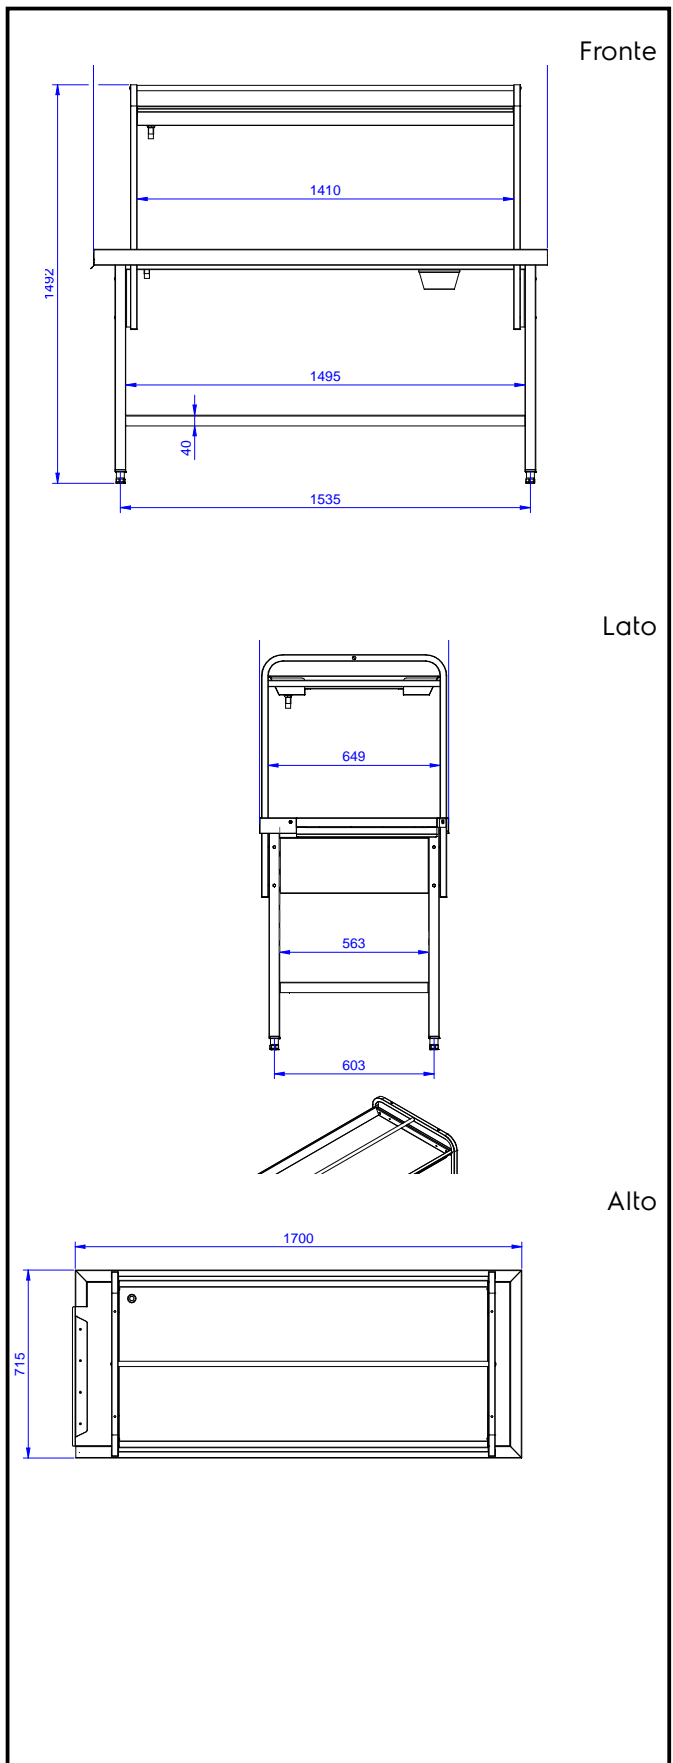

Descrizione

Articolo N°

Costruzione in acciaio inox AISI 304. Gambe tubolari a sezione quadrata 40x40 mm su piedini regolabili. Sottotelaio su tre lati. Dotato di una mensola per cesti, un foro di scarico con collare in gomma. Attacco al top di prelavaggio intermedio o alla rulliera sul lato sinistro. Direzione cestello: da destra a sinistra.

Caratteristiche e benefici

- Il tavolo di sbarazzo va installato al top di prelavaggio o al nastro trasportatore con una profonda vasca sul lato di carico.
- Dotato di ripiano superiore e di foro per lo scarico dei residui di cibo.

Costruzione

- Tutte le superfici lisce con finitura lucida.
- Connessione al tavolo con bordi in rilievo su tutto il perimetro per evitare che le posate possano cadere durante il servizio.
- Costruito in acciaio inox AISI 304 con gambe in tubolare da 40x40mm.
- Tavolo di sbarazzo con sovrastruttura inclinabile da entrambi i lati.
- Collegamento dal lato.
- Un foro di scarico con collare in gomma.
- Disponibili come optional: scorriavaso, raschietto per lo sbarazzo e ripiano per cesti/piatti.

Approvazione: _____

Informazioni chiave

Dimensioni esterne, larghezza:	
865415 (BHSTS170)	1700 mm
Dimensioni esterne, profondità:	715 mm
Dimensioni esterne, altezza:	1551 mm
Peso netto:	48 kg

Movimentazione Stoviglie
 Tavolo di cernita, carico destra vs sinistra, 1700x715 mm